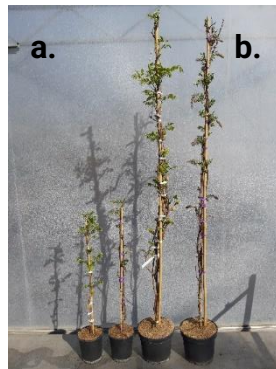

Wisteria (blauwe regen)

Prijs: a. potmaat ø 19,0 cm (= 3,0 l → 0,80 m hoogte plant) = 20,00 €/st

b. potmaat ø 24,0 cm (= 7,5 l → 2,00 m hoogte plant) = 40,00 €/st

Wisteria brachybotrys 'Okayama'

kleur bloem: blauw
kleur loof: groen
kenmerken:
korte bloem
bloemlengte 20/30 cm
bloeitijd: maart-mei
goede tweede bloei
in augustus