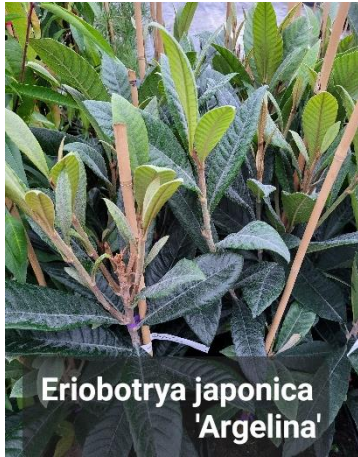

Eriobotrya japonica (Japanse wolmispel –nispero-loquat- neffel)

Prijs: potmaat □ 19,5 cm (= 7,5 l → 1,00 m hoogte plant) = 50,00 €/st

'Argelina'