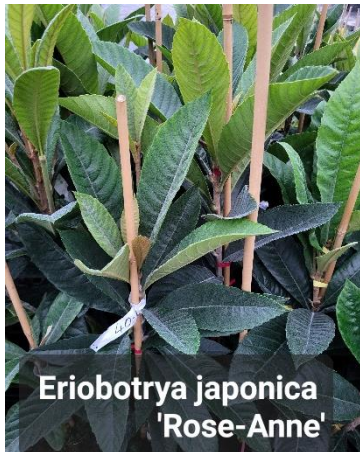

Prijs: potmaat □ 19,5 cm (= 7,5 l → 1,00 m hoogte plant) = 50,00 €/st

'Argelina'

bloem: wit, sterk geurend
kenmerken: compacte, opgaande groei
bloeitijd: december-januari oogst: mei-juni

'Golden Nugget'

bloem: wit, sterk geurend, losse bloemtrossen
kenmerken: compacte opgaande groei, ronde vruchten
bloeitijd: december-januari oogst: mei-juni