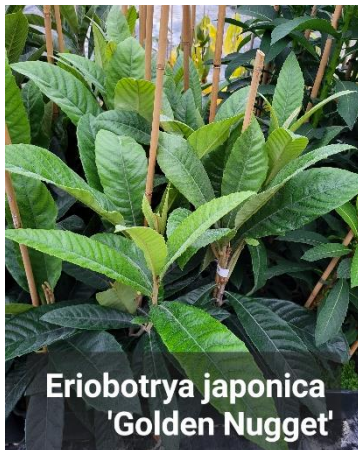

**Wisteria frutescens
'Peter's pink'**

kleur bloem: oud roze
kleur loof: groen
kenmerken:
volle bloem
bloemlengte 20/40 cm
bloeitijd: april-augustus
geeft heel de zomer
nieuwe bloemen

Eriobotrya japonica (Japanse wolmispel –nispero-loquat- neffel)

Prijs: potmaat □ 19,5 cm (= 7,5 l → 1,00 m hoogte plant) = 50,00 €/st

'Argelina'

bloem: wit, sterk geurend
kenmerken: compacte, opgaande groei
bloeitijd: december-januari oogst: mei-juni

'Golden Nugget'

bloem: wit, sterk geurend, losse bloemtrossen
kenmerken: compacte opgaande groei, ronde vruchten
bloeitijd: december-januari oogst: mei-juni