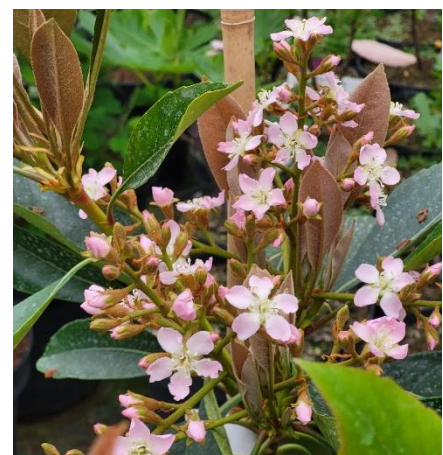

'Coppertone' bloem: wit, licht roze fijne bloemen, geurend
kenmerken: kleine struik met bronskleurige jonge twijgen, sierplant (geeft geen vrucht)
bloeitijd: december-januari